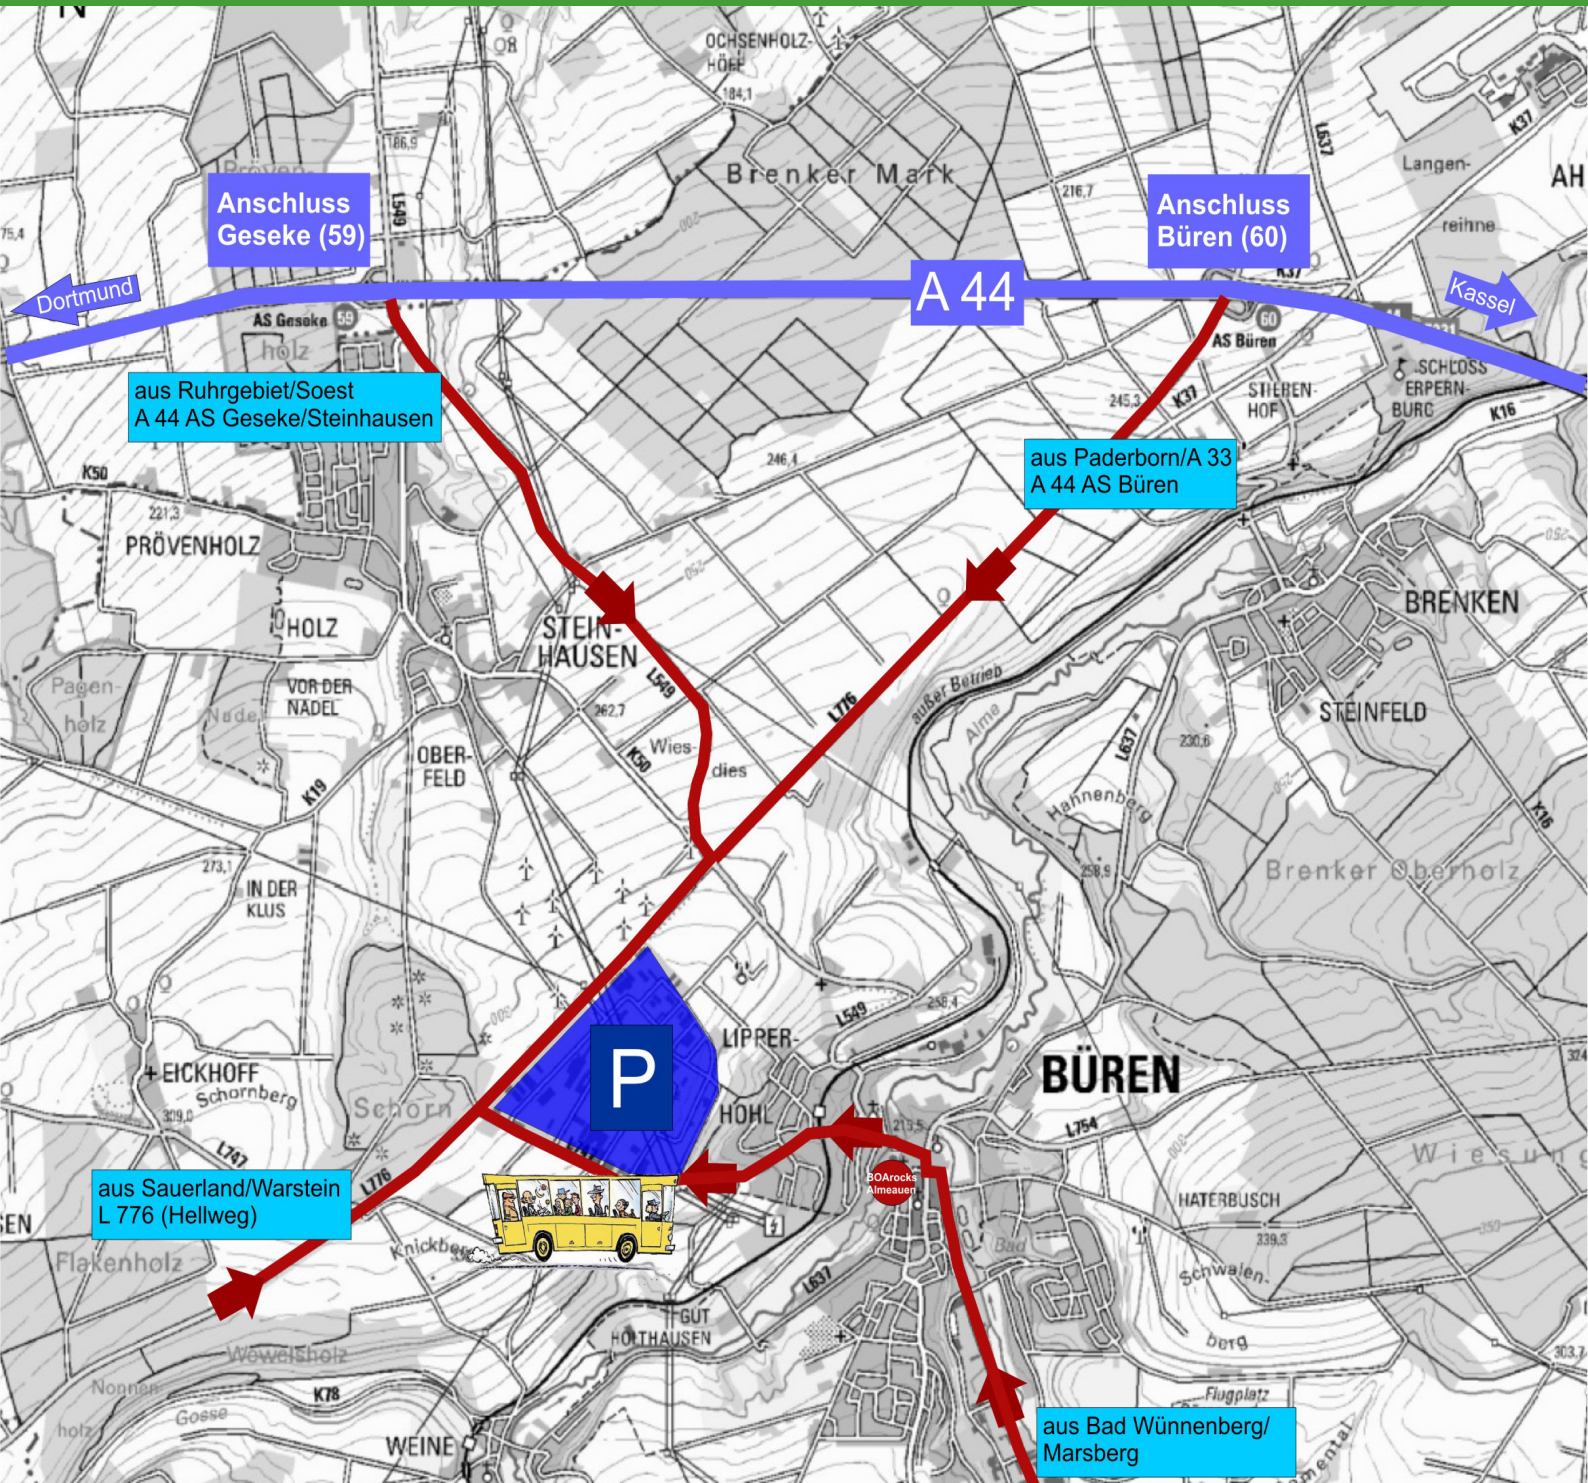

ANFAHRT PARKPLÄTZE

Parken

Industriegebiet Büren-West
Westring
33142 Büren

keine Parkgebühr

Busshuttle

ab 16.00 Uhr hin
ab ca. 22.30 Uhr zurück

Kosten

2,- Euro/Person

Bitte achtet auf die Hinweisschilder und folgt den Anweisungen des Ordnungsdienstes!
Behindertenparkplätze befinden sich in unmittelbarer Nähe des Eingangs West
(siehe Geländeplan) gegenüber "Neuer Weg 3"