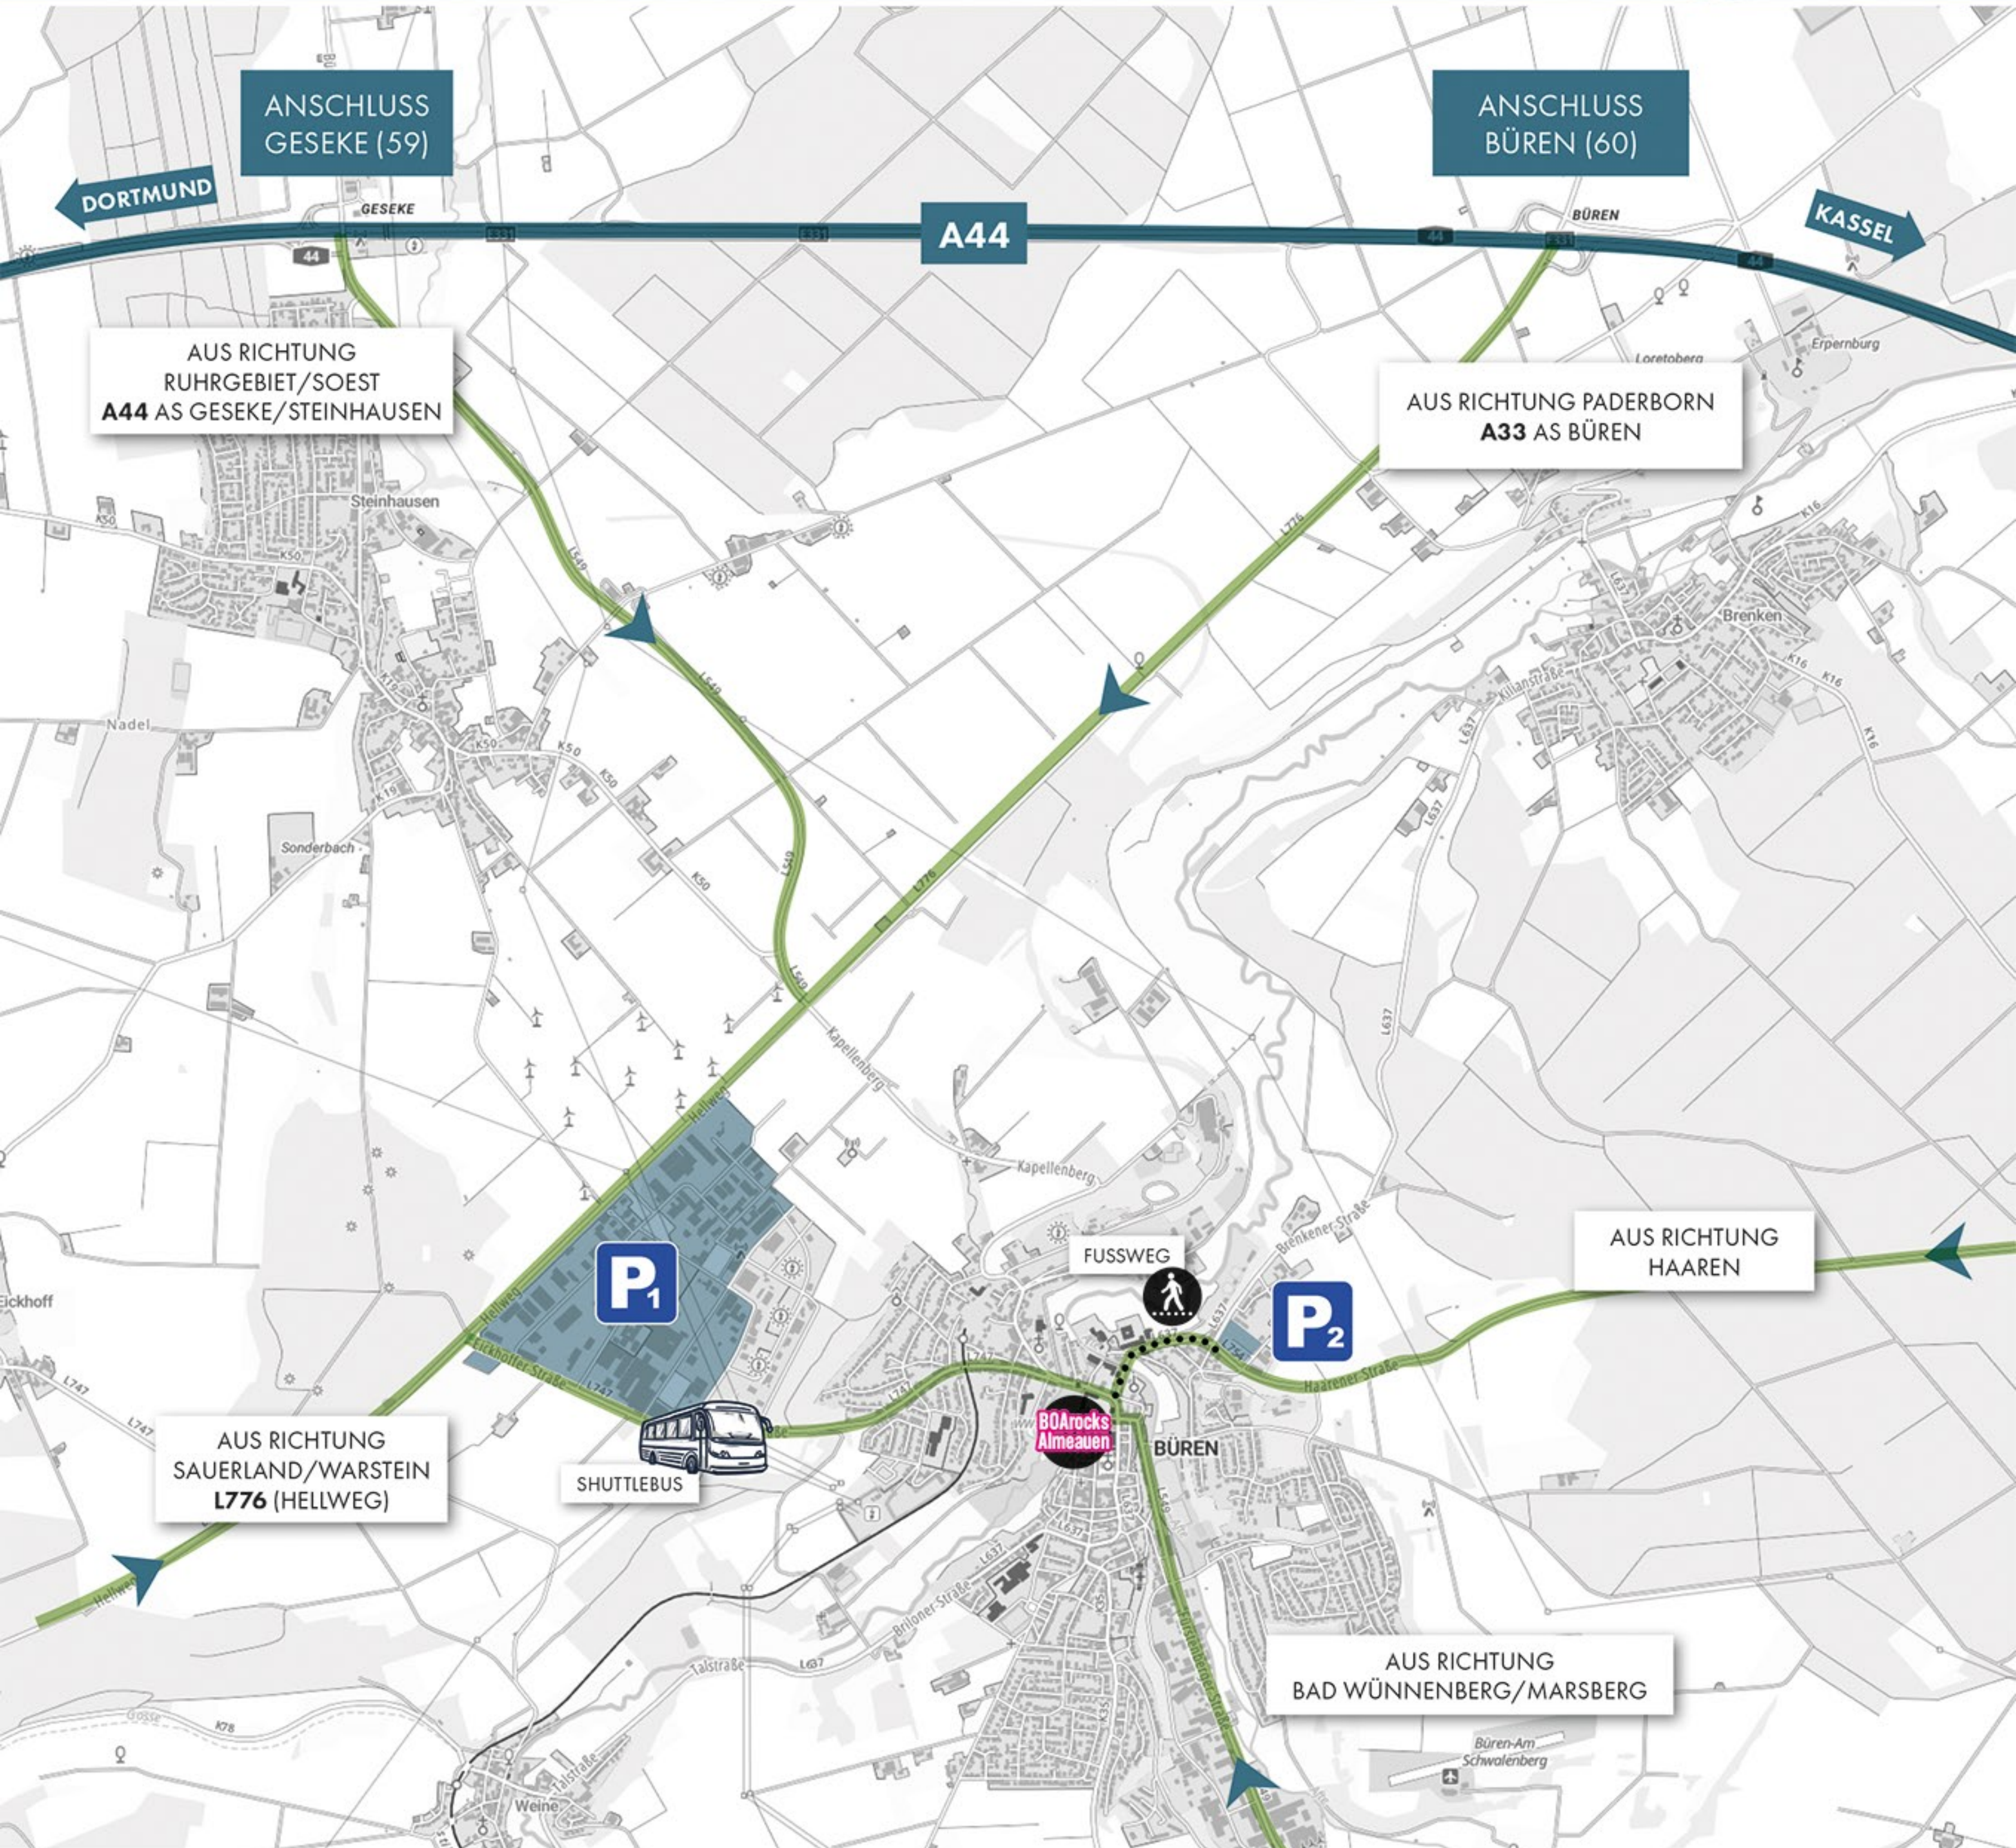

Anfahrt Parkplätze

BÜREN OPEN AIR

Parken P1

Industriegebiet Büren-West
Westring | 33142 Büren
keine Parkgebühr

Shuttlebus ab P1

Hinfahrten ab 16:00 Uhr | 2,- €
Rückfahrten ab 22:30 Uhr

Parken P2

Gewerbegebiet Ruhnenpöstchen
Haarener Straße | 33142 Büren
Fußweg ca. 800 m
keine Parkgebühr

Bitte die Hinweisschilder beachten und den Anweisungen des Ordnungsdienstes folgen. Behindertenparkplätze befinden sich in unmittelbarer Nähe des Eingangs West (s. Geländeplan) gegenüber „Neuer Weg“.